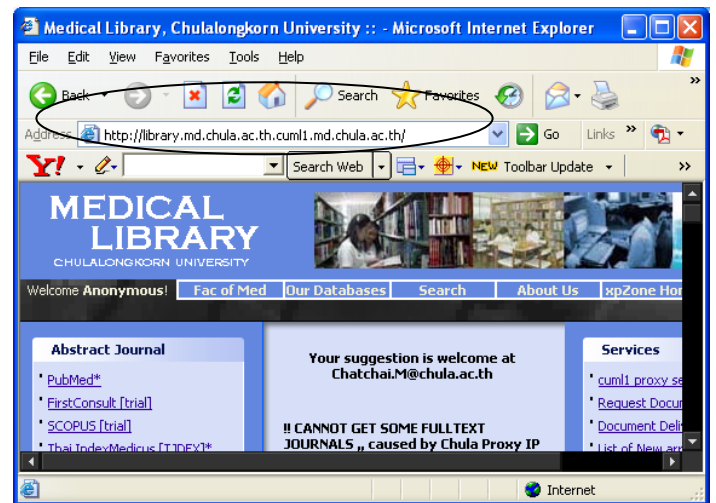

คุณจักรพันธ์ : ปรับปรุง Domain Name Server

- คลิกข้อความ 'Medical Library, Chulalongkorn University' จะพบหน้าจอโฮมเพจหอสมุด ที่มี URL เป็น <http://library.md.chula.ac.th.cuml1.md.chula.ac.th> หมายถึงขณะนี้ท่านสามารถฐานข้อมูลต่าง ๆ ผ่านทาง Proxy Server ดั่งภาพ